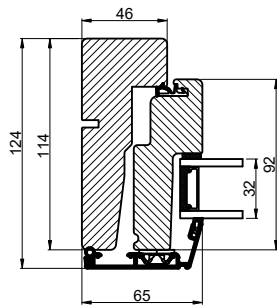

Vandret snit B

Lodret snit A

 Outline vinduer til tiden		Outline Vinduer A/S Fabrikvej 4 DK-9640 Farsø www.outline.dk
Tegn. nr.	400-04	Målestok 1:4
Int.		ARTGRU
Rev. nr.		02
Rev. dato.		2020-12-07
Benævnelse:		
Daylight 2-lags Kombination vinduer		