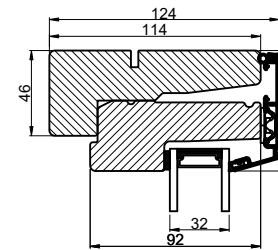

Vandret snit B

Lodret snit A

 Outline vinduer til tiden		Outline Vinduer A/S Fabrikvej 4 DK-9640 Farsø www.outline.dk
Tegn. nr.	400-04	Målestok 1:4
Int.		ARTGRU
Rev. nr.		02
Rev. dato.		2020-12-07
Benævnelse:		
Daylight 2-lags Kombination vinduer		