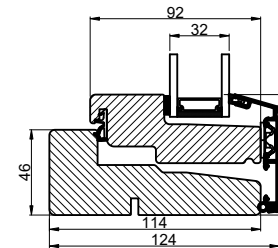

Vandret snit B

Lodret snit A

 Outline vinduer til tiden		Outline Vinduer A/S Fabrikvej 4 DK-9640 Farsø www.outline.dk
Tegn. nr.	400-04	Målestok 1:4
Int.		ARTGRU
Rev. nr.		02
Rev. dato.		2020-12-07
Benævnelse:		
Daylight 2-lags Kombination vinduer		