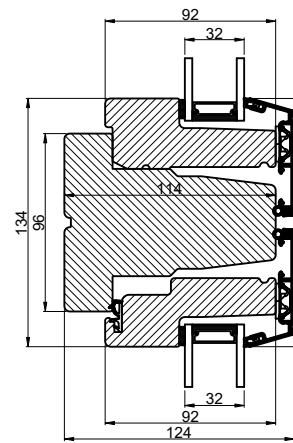

Vandret snit B

Lodret snit A

 Outline vinduer til tiden		Outline Vinduer A/S Fabrikvej 4 DK-9640 Farsø www.outline.dk
Tegn. nr.	400-04	Målestok 1:4
Int.		ARTGRU
Rev. nr.		02
Rev. dato.		2020-12-07
Benævnelse:		
Daylight 2-lags Kombination vinduer		