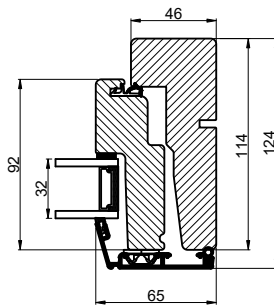

Vandret snit B

Lodret snit A

 Outline vinduer til tiden		Outline Vinduer A/S Fabrikvej 4 DK-9640 Farsø www.outline.dk
Tegn. nr.	400-04	Målestok 1:4
Int.		ARTGRU
Rev. nr.		02
Rev. dato.		2020-12-07
Benævnelse:		
Daylight 2-lags Kombination vinduer		